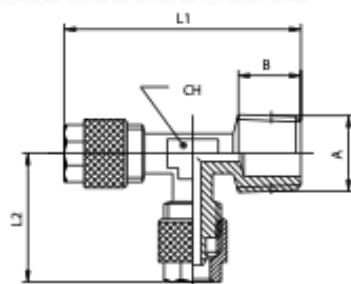

1220

RACCORDO A T MASCHIO LATERALE CONICO

TEE MALE ADAPTOR (TAPER) - OFF SET LEG

L-EINSCHRAUBVERSCHRAUBUNG KONISCH (NICHT DREHBAR)

TÉ NON ORIENTABLE À PIQUAGE LATÉRAL, CONIQUE

RACOR A T MACHO LATERAL CÔNICO

CONEXÃO EM "T" LATERAL CÔNICO

tel:01220%2000%20009%2001220

| Code | Tube | A | B | L1 | L2 | CH | Pack. |
|--------------|---------|-----|------|------|------|----|-------|
| 01220 00 001 | 5/3 | 1/8 | 7.5 | 36.7 | 20.6 | 8 | 10 |
| 01220 00 002 | 6/4 | 1/8 | 7.5 | 36.7 | 20.6 | 8 | 10 |
| 01220 00 003 | 6/4 | 1/4 | 11 | 40.2 | 20.6 | 8 | 10 |
| 01220 00 004 | 8/6 | 1/8 | 7.5 | 38 | 21.9 | 9 | 10 |
| 01220 00 005 | 8/6 | 1/4 | 11 | 41.5 | 21.9 | 9 | 10 |
| 01220 00 006 | 10/8 | 1/8 | 7.5 | 40 | 25.5 | 11 | 10 |
| 01220 00 007 | 10/8 | 1/4 | 11 | 43 | 25.5 | 11 | 10 |
| 01220 00 008 | 10/8 | 3/8 | 11.5 | 44 | 25.5 | 11 | 10 |
| 01220 00 009 | 12/10 | 3/8 | 11.5 | 48.5 | 28 | 13 | 10 |
| 01220 00 010 | 15/12.5 | 1/2 | 14 | 57.5 | 32.5 | 16 | 10 |